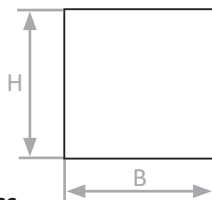

Q1U-L

Guida e profili PVC-PU / PVC-PU runners profiles

Dimensioni profili / profiles dimensions

Valore / value		
B	mm	8
H	mm	8

Caratteristiche profili / profiles characteristics

	Um	Norme / norms	Valore / value
Polimero / compound			PU
Colore / colour			bianco / white <input checked="" type="checkbox"/> blu / blue <input type="checkbox"/> azzurro / light blue <input type="checkbox"/> verde / green <input type="checkbox"/> trasparente / transparent <input type="checkbox"/>
Tipo guida / type runner			liscia / smooth
 Ø tamburo appl. lato scorrimento / Ø pulley appl. on bottom cover	mm		-
 Ø tamburo appl. lato portante / Ø pulley appl. on top cover	mm		110
 Ø tamburo appl. trasversale / Ø pulley appl. trasversal	mm		50